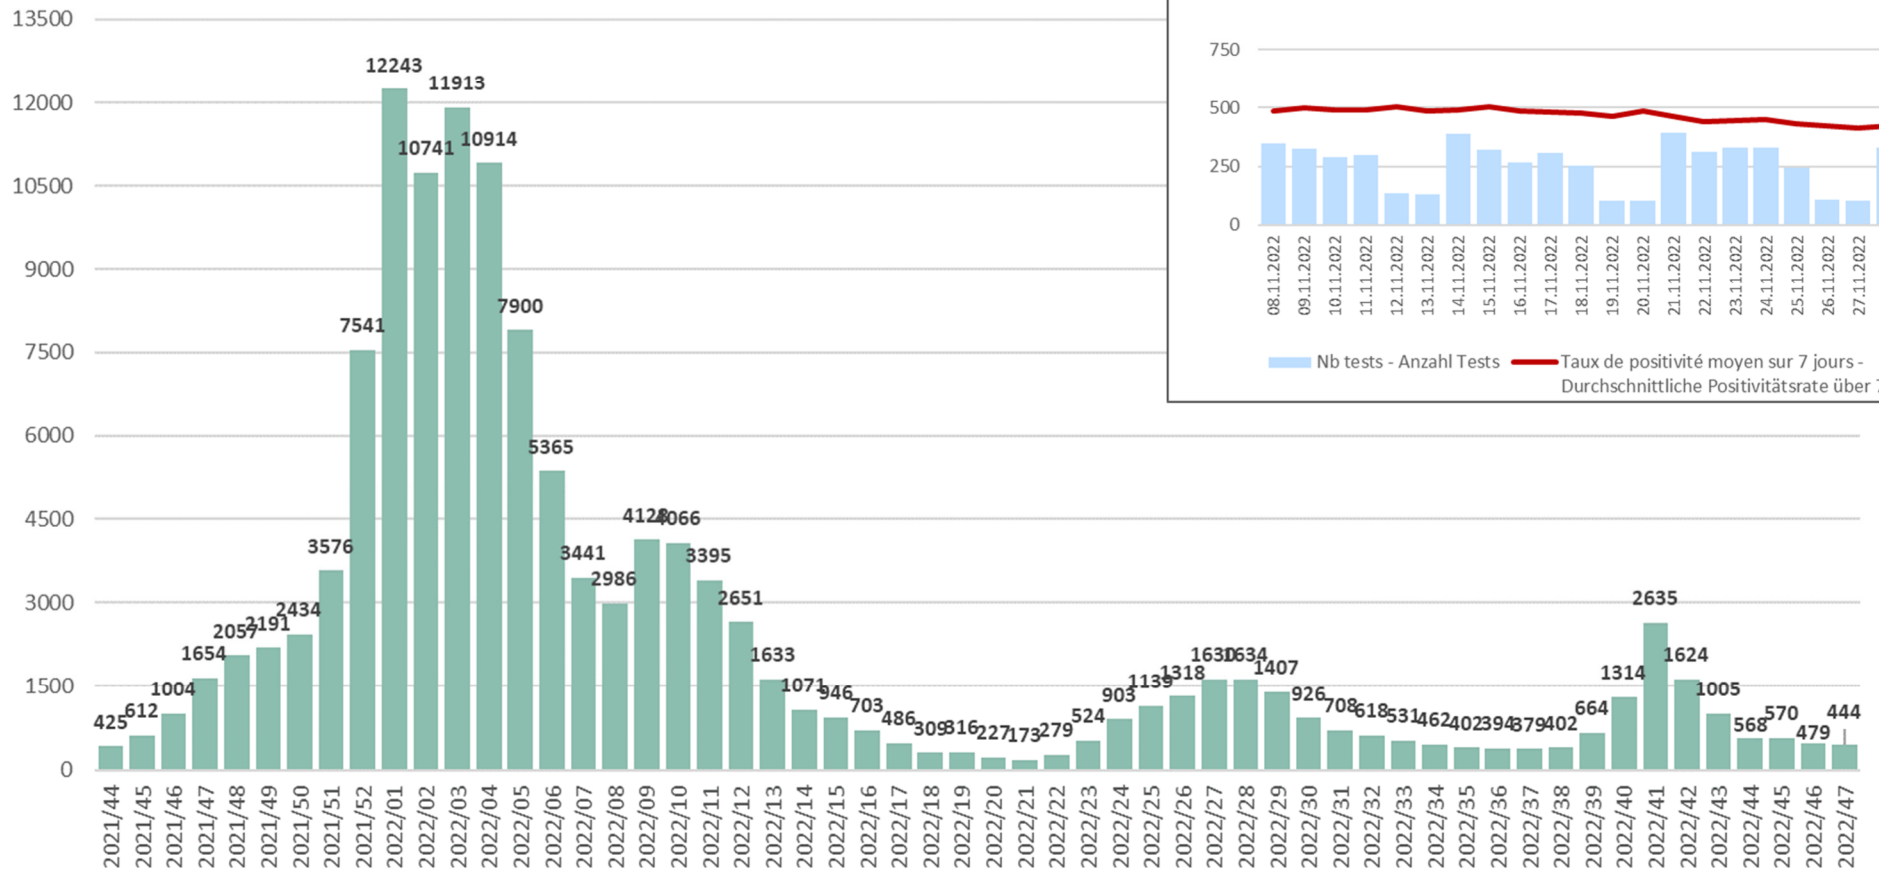

# COVID-19 : Situation épidémiologique en Valais – Epidemiologische Situation im Wallis

État au – Stand am : 29.11.2022

Nombre de nouveaux cas COVID-19 par semaine - Anzahl neue COVID-19 Fälle pro Woche

# COVID-19 : Situation épidémiologique en Valais – Epidemiologische Situation im Wallis

État au – Stand am : 29.11.2022

Nombre de décès COVID-19 par semaine – Anzahl COVID-19 Todesfälle pro Woche

Nombre de cas COVID-19 actuellement hospitalisés (au dimanche) - Anzahl hospitalisierte COVID-19 Fälle (am Sonntag)