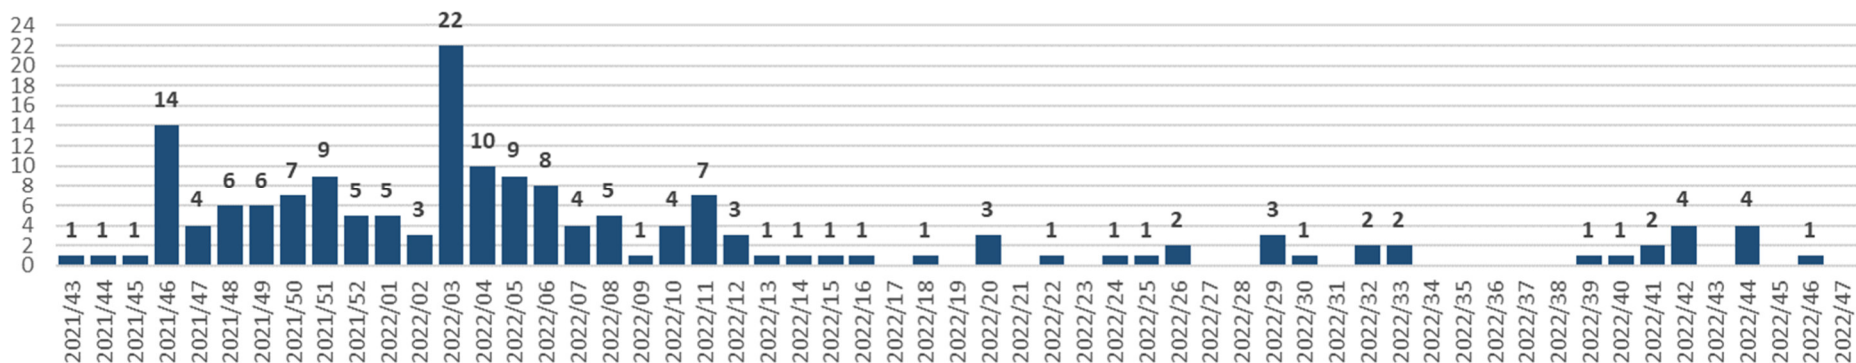

COVID-19 : Situation épidémiologique en Valais – Epidemiologische Situation im Wallis

État au – Stand am : 29.11.2022

Nombre de décès COVID-19 par semaine – Anzahl COVID-19 Todesfälle pro Woche