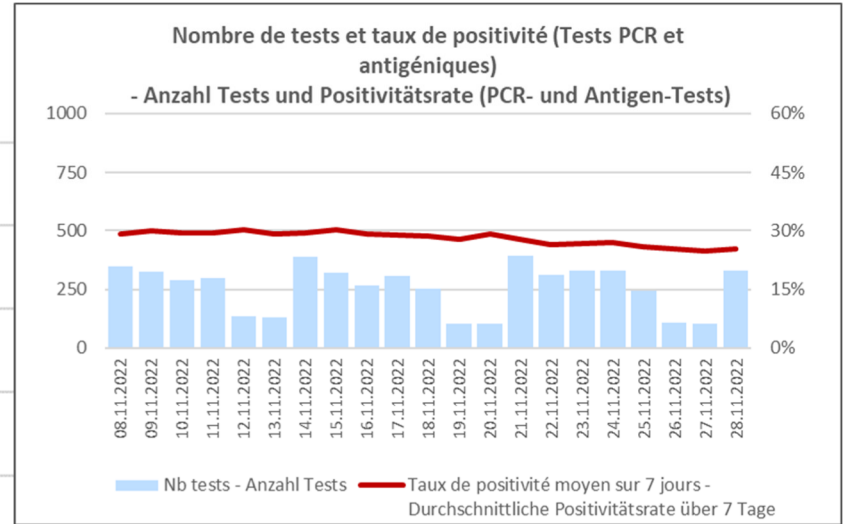

# COVID-19 : Situation épidémiologique en Valais – Epidemiologische Situation im Wallis

État au – Stand am : 29.11.2022

Nombre de nouveaux cas COVID-19 par semaine - Anzahl neue COVID-19 Fälle pro Woche

# COVID-19 : Situation épidémiologique en Valais – Epidemiologische Situation im Wallis

État au – Stand am : 29.11.2022

Nombre de décès COVID-19 par semaine – Anzahl COVID-19 Todesfälle pro Woche

Nombre de cas COVID-19 actuellement hospitalisés (au dimanche) - Anzahl hospitalisierte COVID-19 Fälle (am Sonntag)